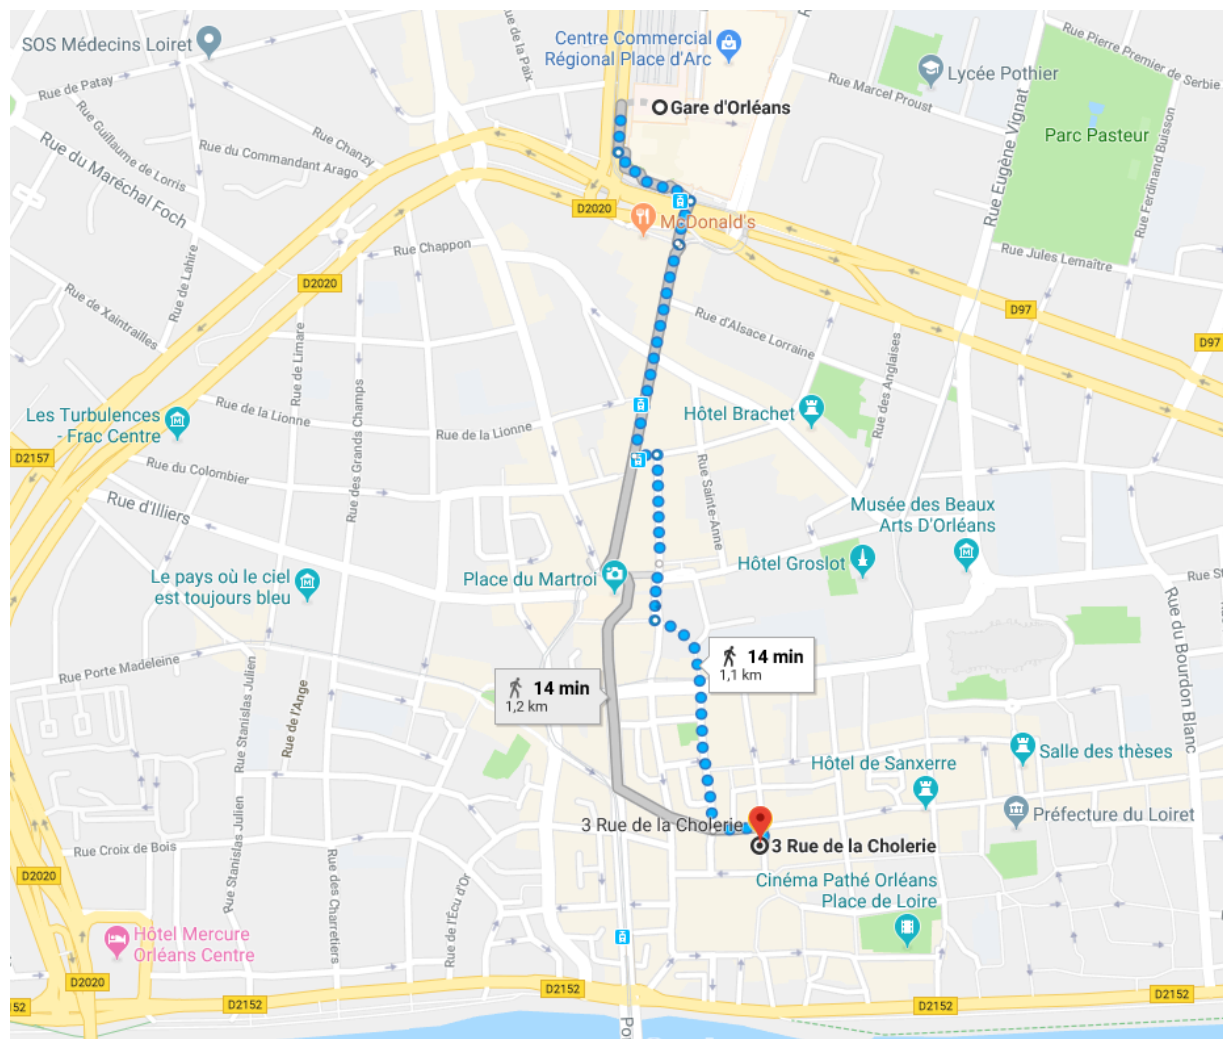

ACCÈS AU CRIJ

CRIJ (Centre Régional Information Jeunesse)
Centre-Val de Loire - 3 rue de la Cholérie - 45000
ORLEANS - Tél : 02 38 78 91 78

Le CRIJ se situe dans le quartier des Halles, dans le centre historique d'Orléans (abords du CRIJ non accessibles en voiture).

Accès

A pieds depuis la gare d'Orléans : 14 minutes

Villes
du Carré 
Centre - Val de Loire

En voiture :

- **Parc relais + tram** : Stationnement à la journée en parc relais + aller/retour en tram : 3€ tout compris (valable pour tous les occupants du véhicule - 7 personnes maxi)
- Stationnement au parking le plus proche : **Les Halles Châtelet**
 - Moins de 30 min : offert / 0,50 € le 1/4 d'heure.

En Tram : ligne A station De Gaulle ou Royale-Châtelet.

En Bus : ligne O station Royale-Châtelet.

En vélo+ : bornes Place Louis XI ou Place du Châtelet.